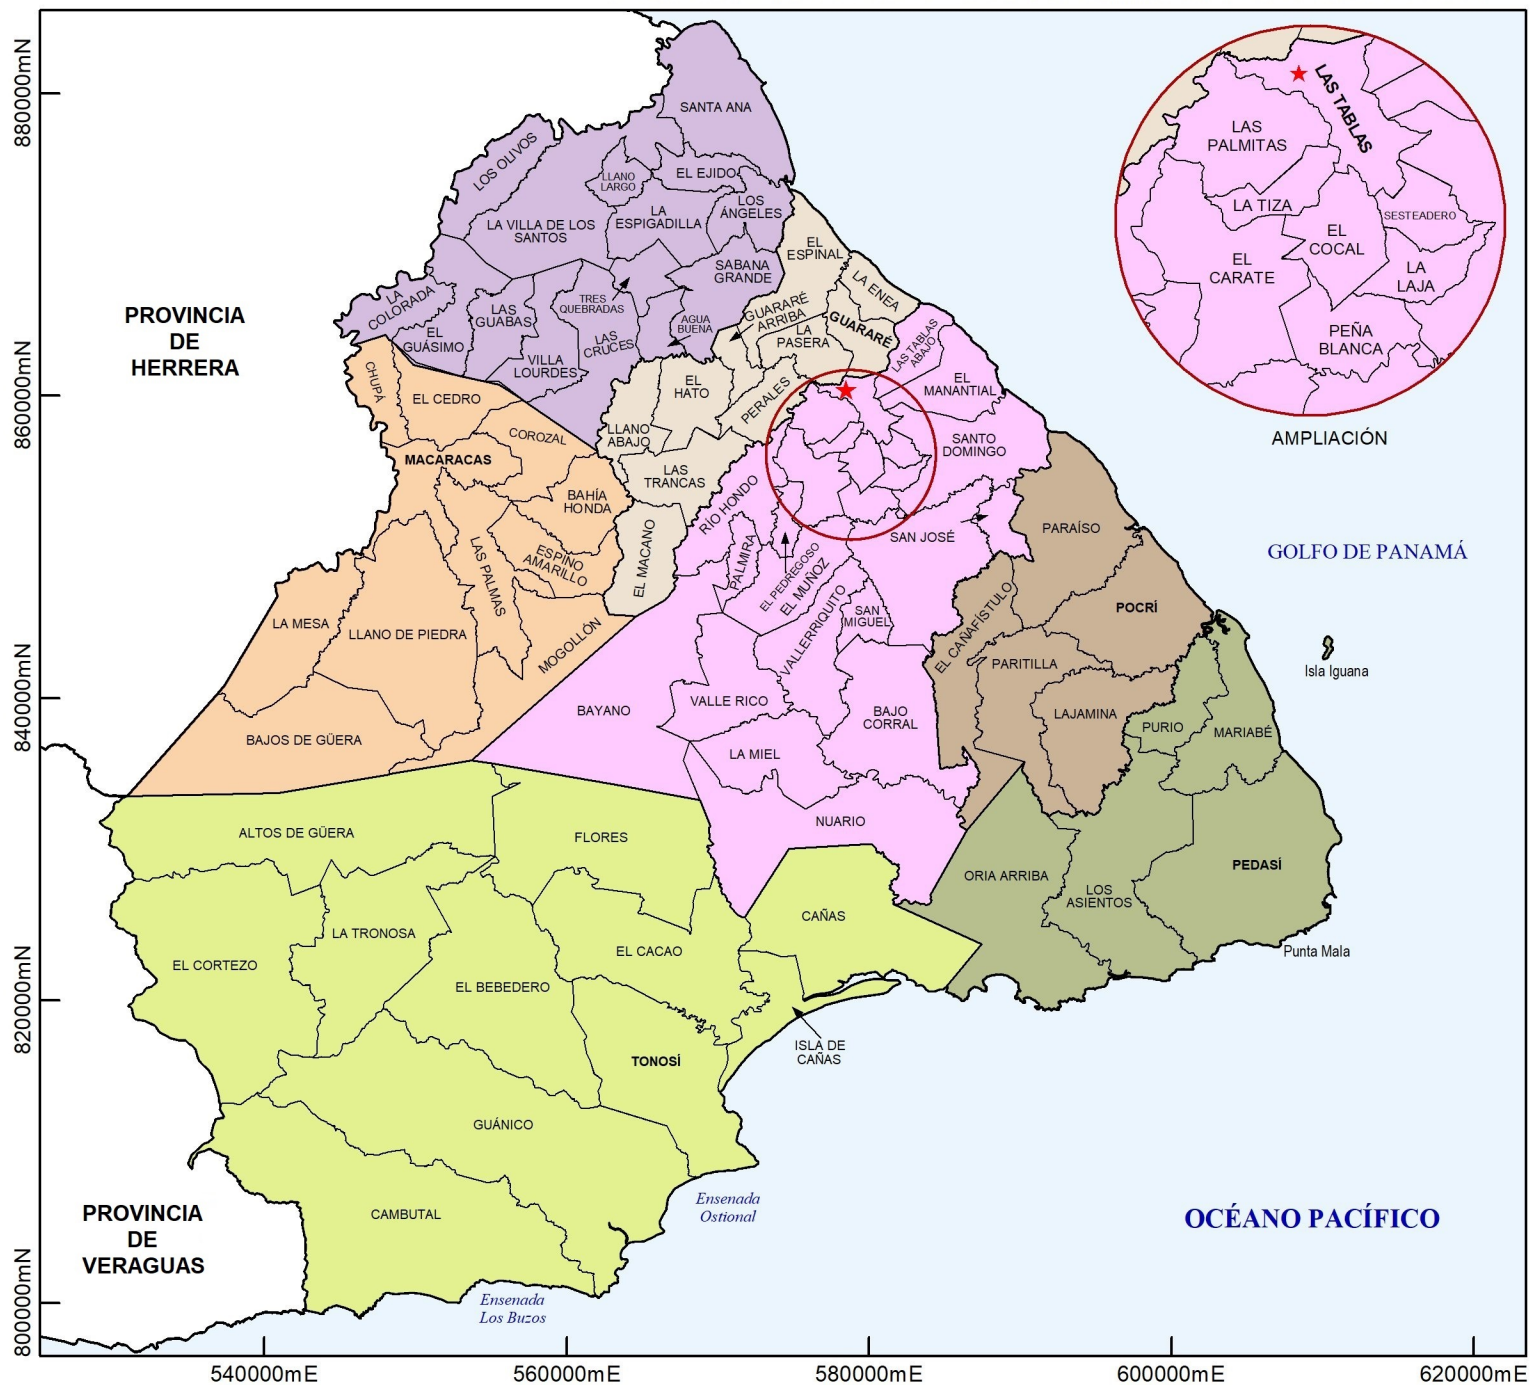

DIVISIÓN POLÍTICA ADMINISTRATIVA DE LA PROVINCIA DE LOS SANTOS, POR DISTRITOS Y CORREGIMIENTOS: AÑO 2020

LEYENDA

- ★ CABECERA DE PROVINCIA
- GUARARÉ
- LAS TABLAS
- LOS SANTOS
- MACARACAS
- PEDASÍ
- POCRÍ
- TONOSÍ

* 7 DISTRITOS Y 81 CORREGIMIENTOS.

Escala Gráfica

Kilómetros

Fuente:
Contraloría General de la República,
Instituto Nacional de Estadística y Censo,
Departamento de Cartografía y SIG